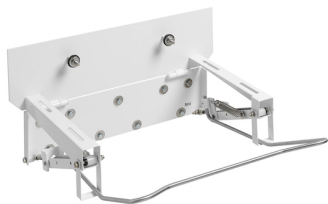

### Suport basculant pentru lavoar Access

#### Compatibil cu

327230..0 Lavoar de porțelan suspendat

O colecție destinată grupurilor cu probleme de mobilitate, care au nevoie de soluții ergonomice, versatile și sofisticate pentru spațiul din baie. Calitate, funcționalitate și design pentru bunăstare, confort și comoditate din toate punctele de vedere.